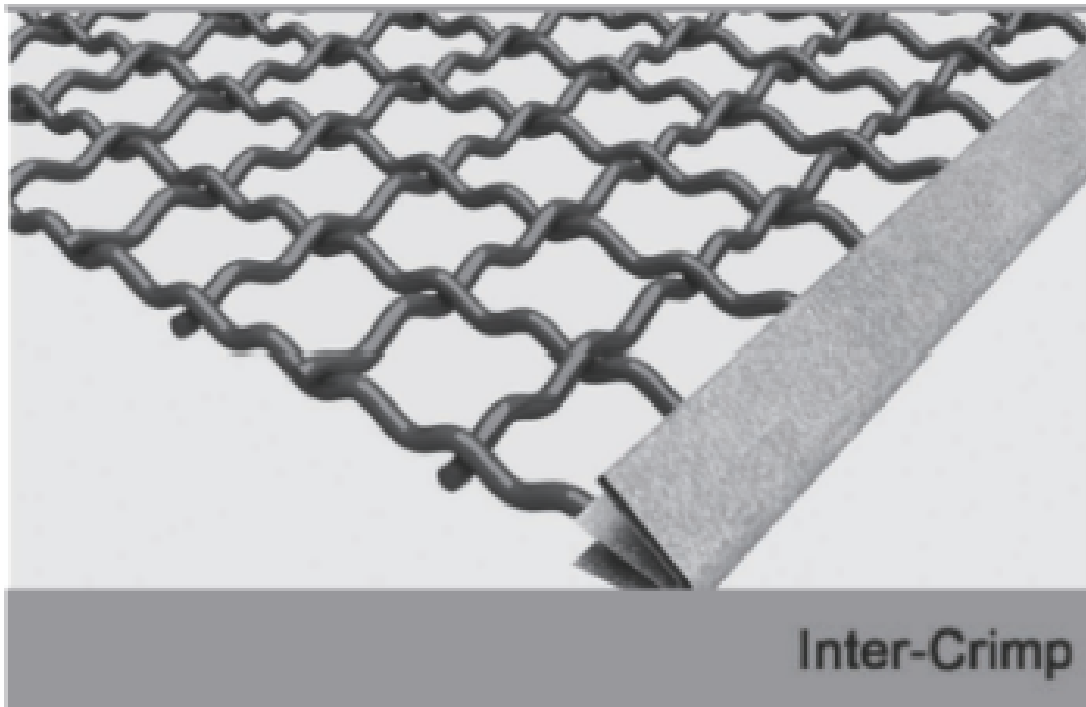

S-TEC

Malla integral tejida

SERIE MALLA CUADRADA

Inter - Engarzado

- Común de usar en pantallas de apertura grande.
- Adecuado para cables más ligeros para proporcionar estabilidad.
- Mayor vida útil que los alambres tejidos tradicionales.