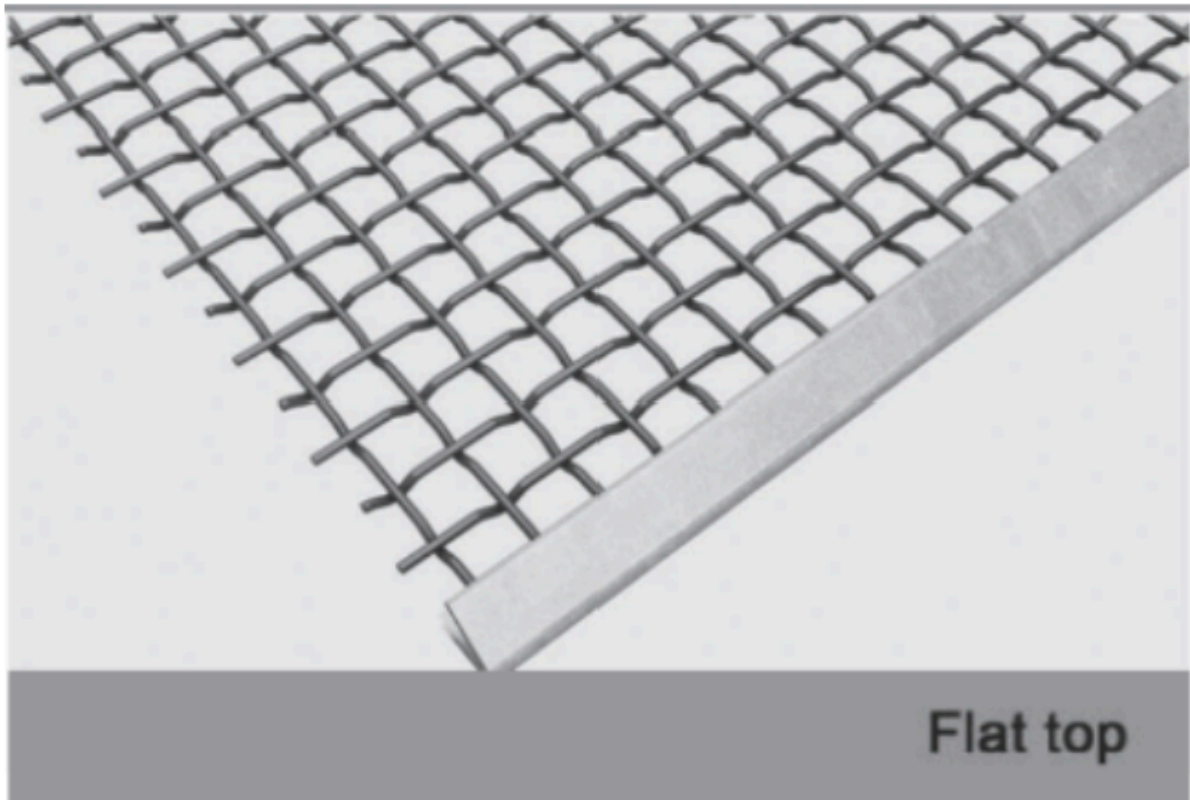

S-TEC

Malla integral tejida

SERIE ANTI OBSTRUCCIÓN

Parte superior plana

- Este tipo de engarzado crea una superficie lisa/plana en la parte superior de la pantalla, lo que proporciona más resistencia a la abrasión y una vida útil más larga.