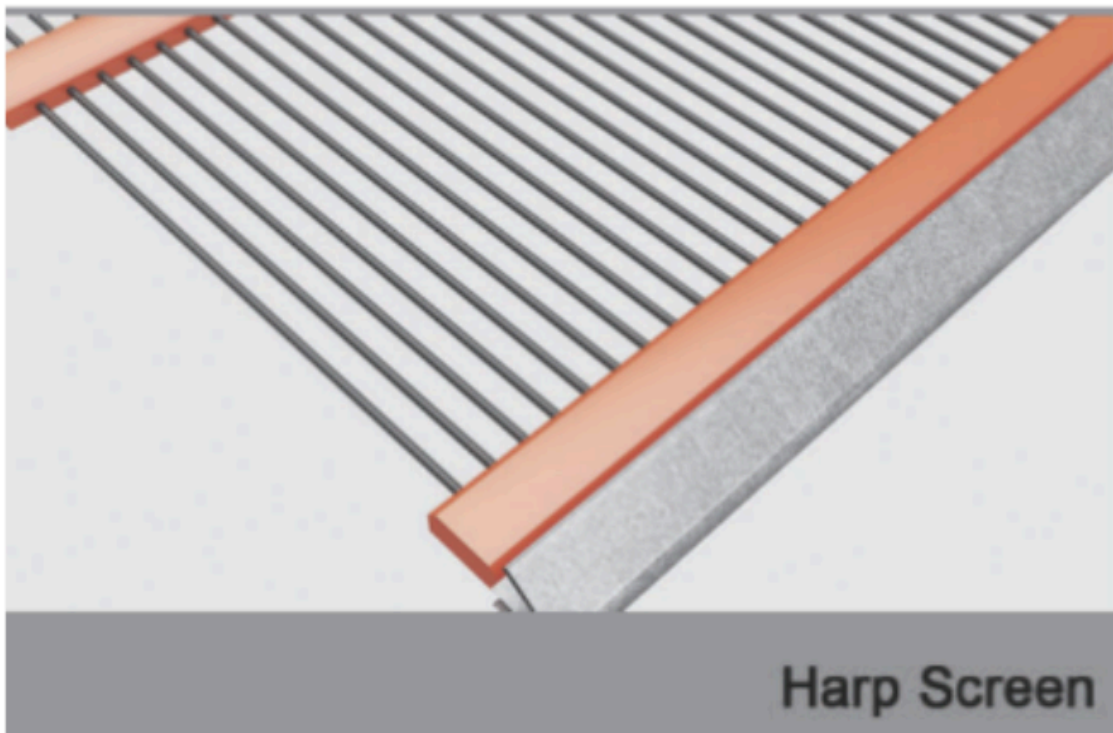

S-TEC

Malla integral tejida

SERIE AUTOLIMPIANTE

Pantalla de arpa

- Ofrece la máxima área abierta.
- Aumente significativamente la eficiencia en el cribado en seco de arena, grava, marga, tierra vegetal, mantillo, compost, arena de golf y eliminación de finos.
- Tamaño de apertura desde: 3.00 mm-25.00 mm.