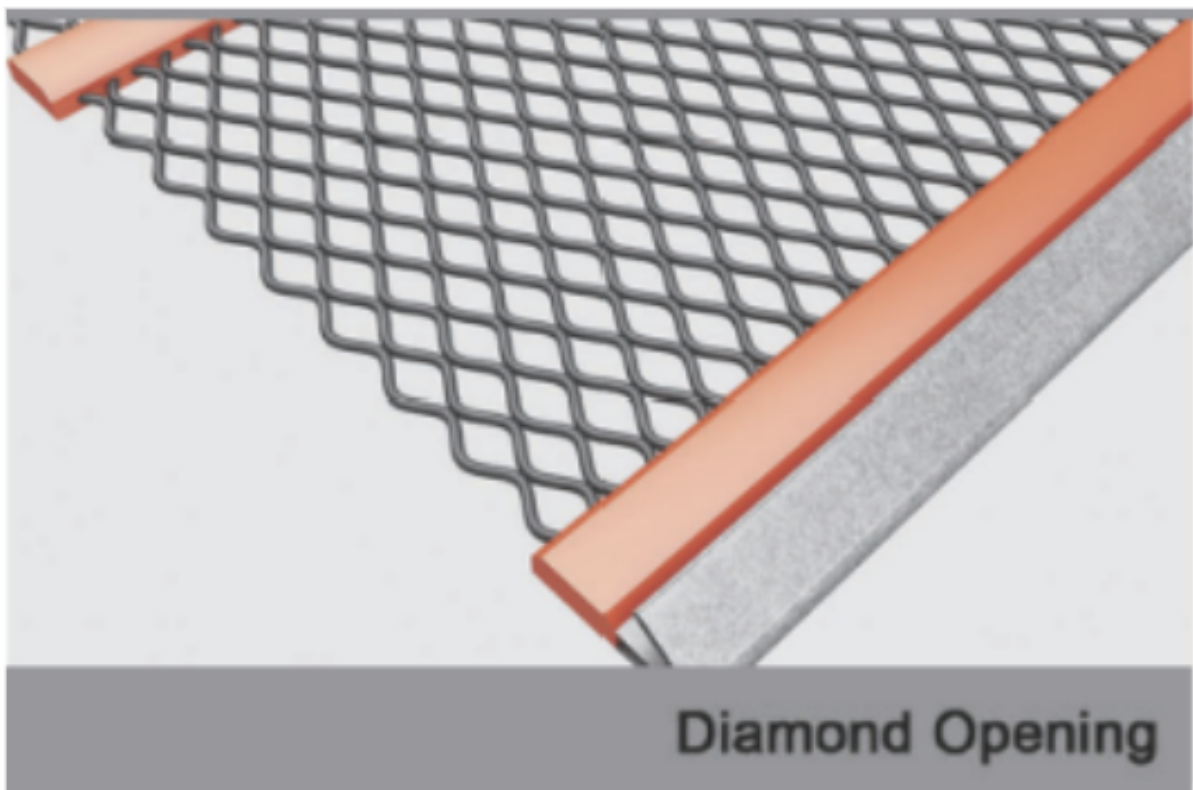

Malla integral tejida

SERIE AUTOLIMPIANTE

Apertura de diamante

- Malla integral de alambre tejido con apertura de diamante estandar, similar a la malla cuadrada.
- Tamaño de apertura desde 2,2-76,2 mm