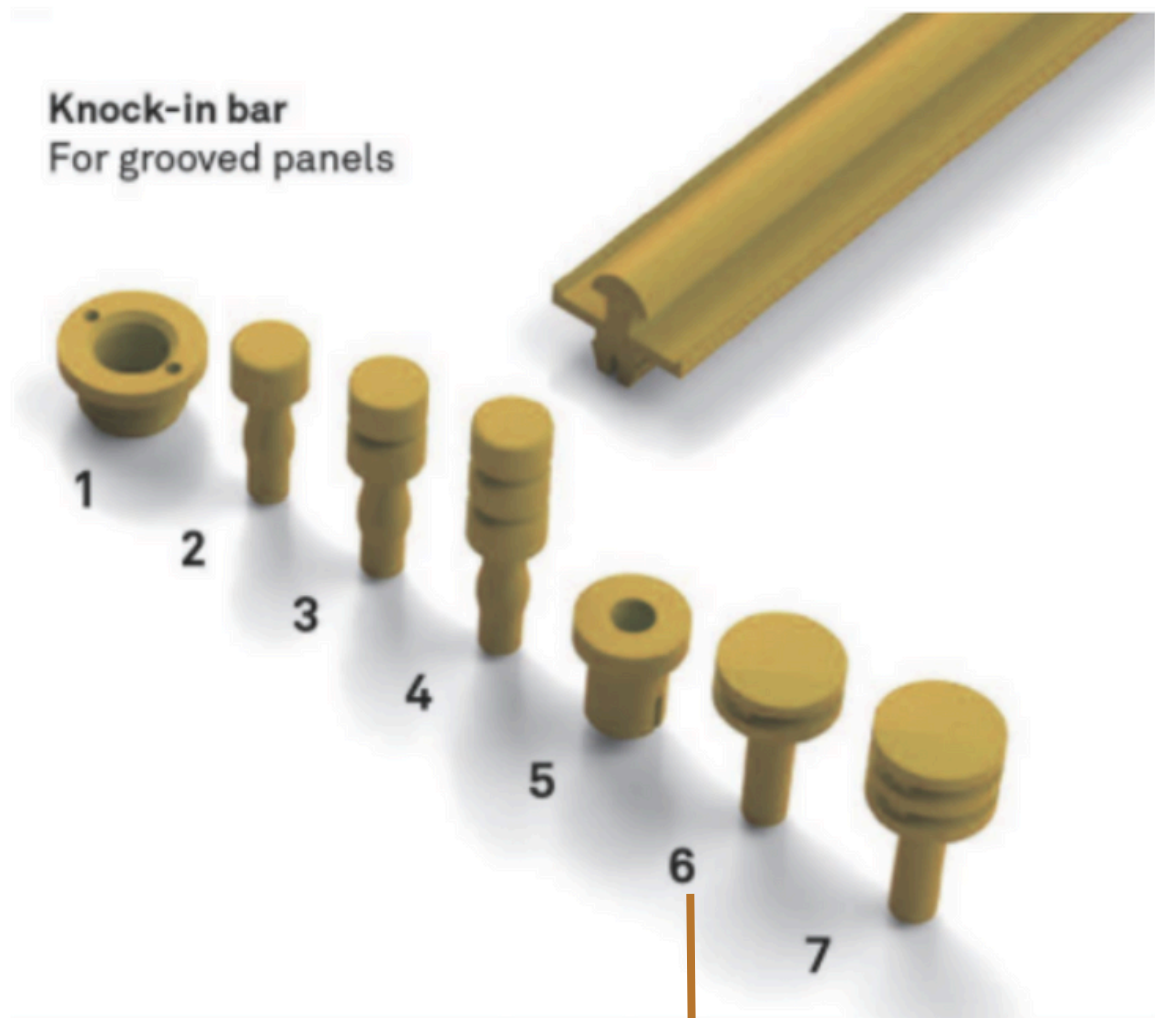

Cabeza de clavija de 33 mm para paneles de 30 mm de espesor (6)

Cabeza de clavija de 33 mm. Para paneles de 30 mm de espesor