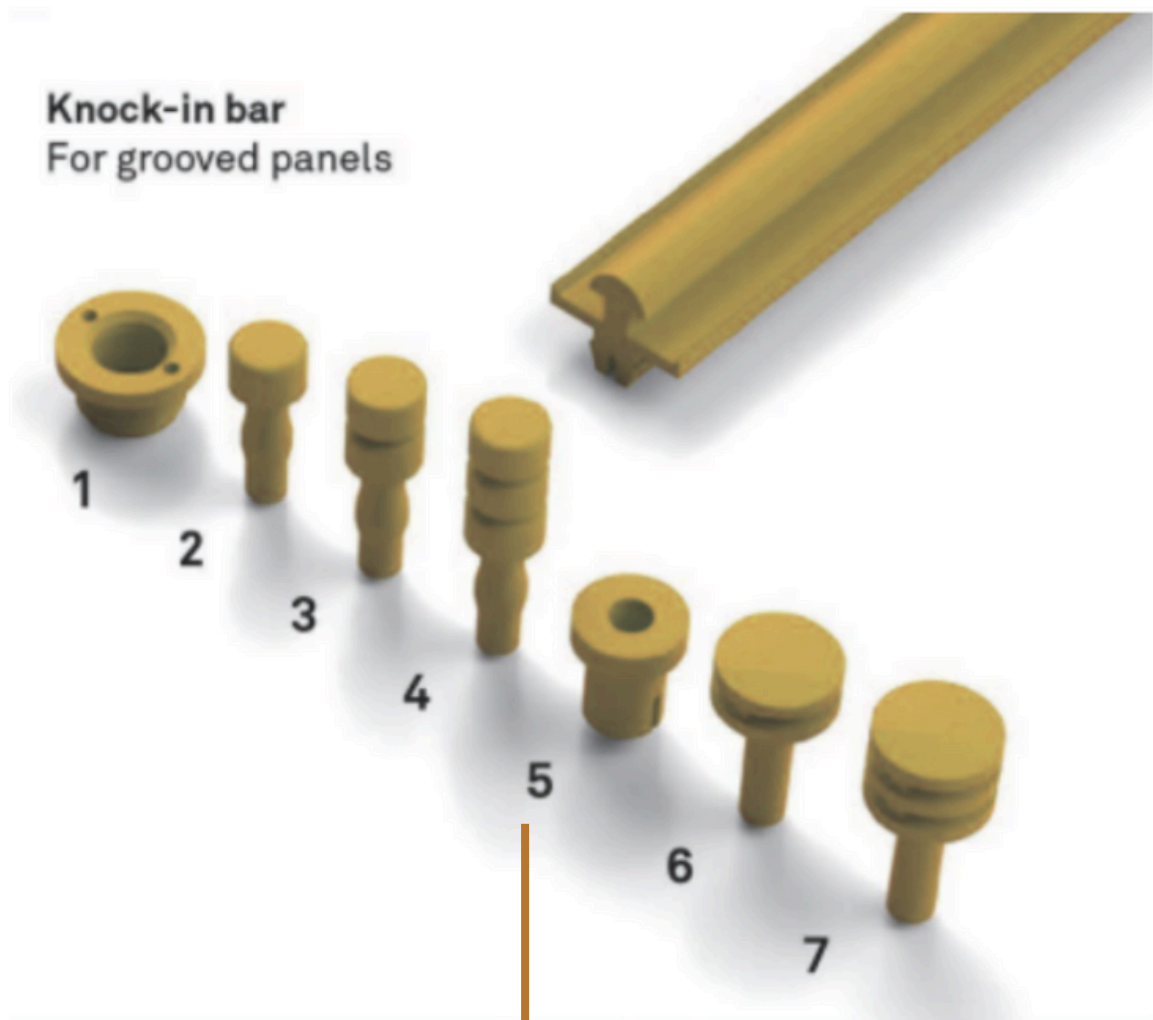

# Manga para cabezas de clavija de 33 mm (5)

Manga. Para cabezas de clavija de 33 mm