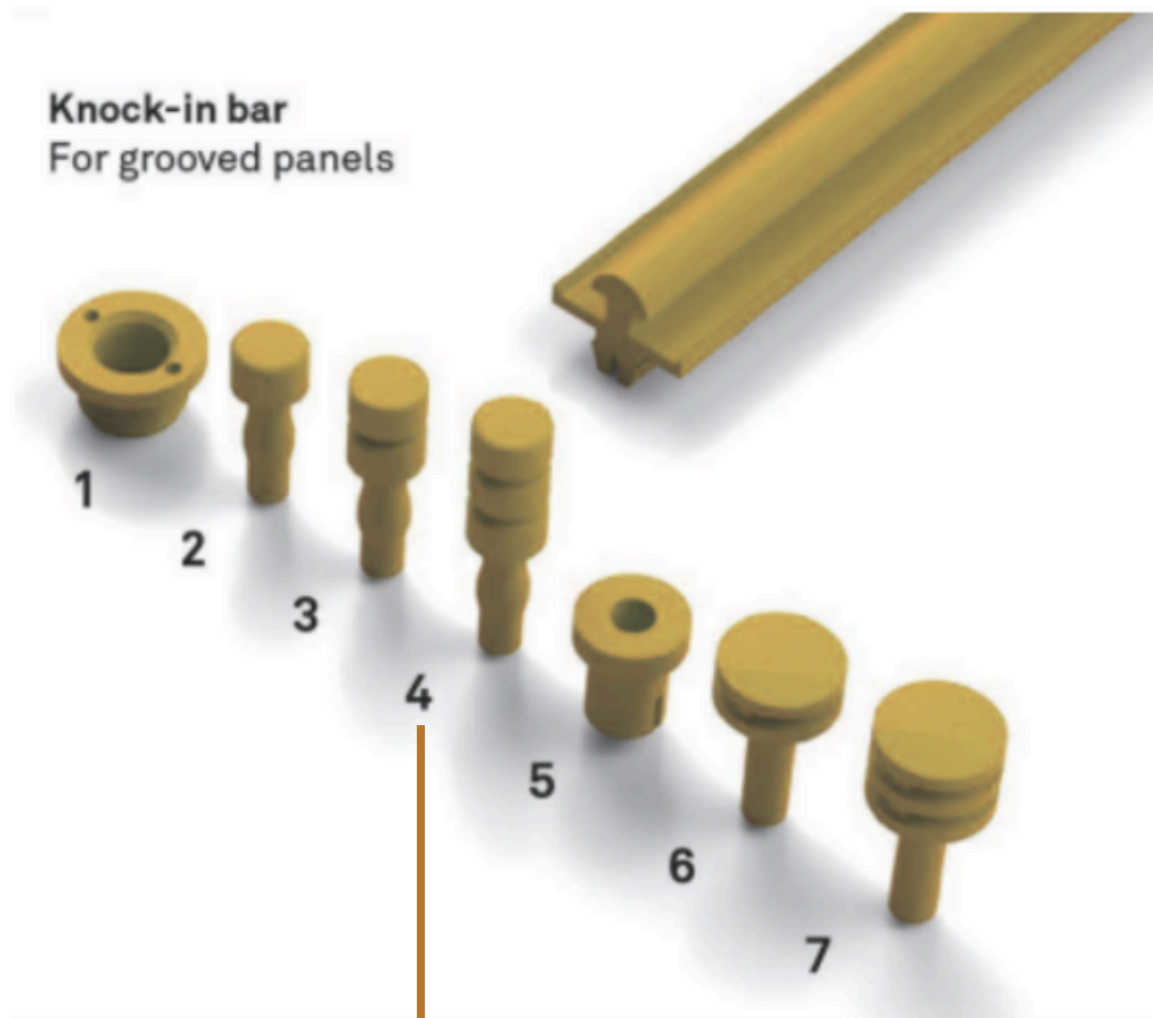

Cabeza de clavija de 23 mm para paneles de 50 mm de espesor (4)

Cabeza de clavija de 23 mm. Para paneles de 50 mm de espesor